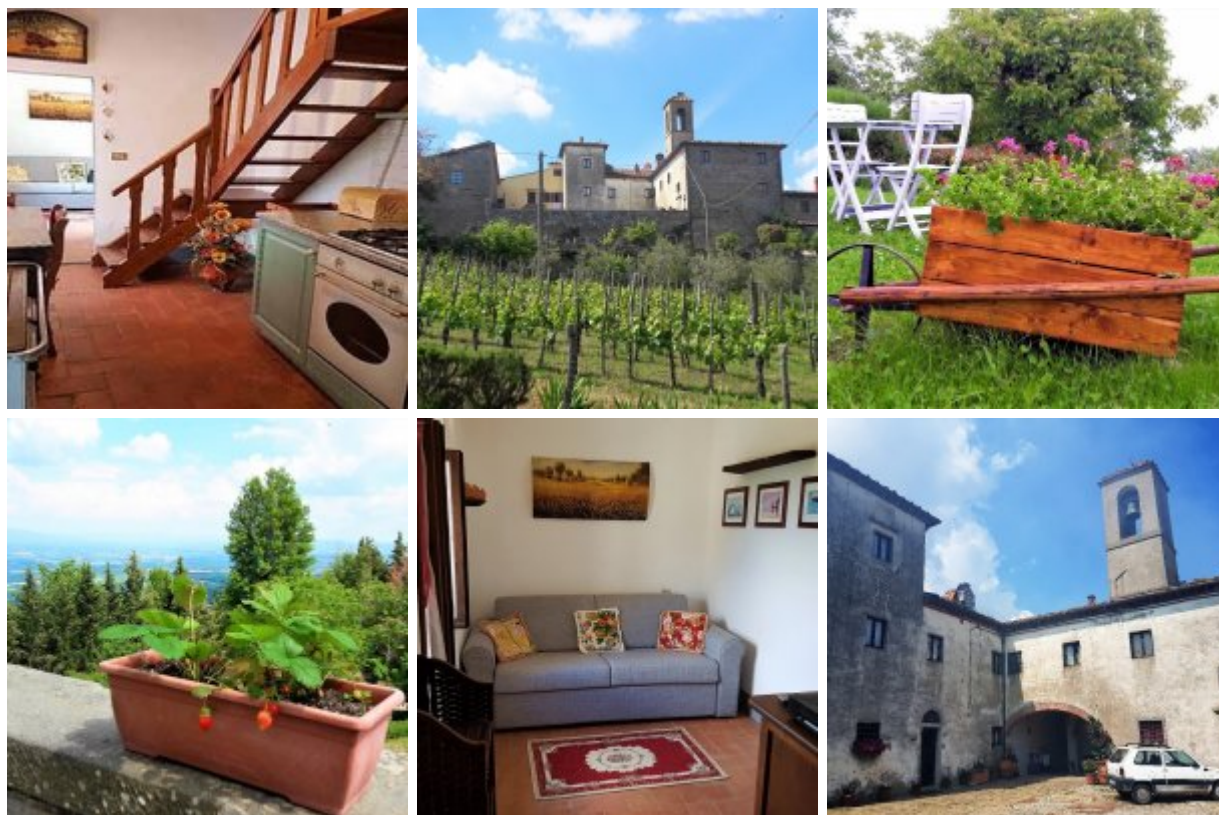

A Due Passi dal Chianti - Appartement panoramique

Les bons plans du propriétaire

Loc Caiano 166, Cavriglia (AR)

Description du bien

A Due Passi dal Chianti - Appartement panoramique est un appartement panoramique géré au niveau de la famille et est situé dans la municipalité de Cavriglia, dans une position stratégique pour visiter tout le Chianti, Sienne, Florence, Arezzo et le Valdarno.

L'appartement est situé dans une tour dans une position panoramique avec toutes les fenêtres donnant sur la vallée.

L'appartement est petit et accueillant. Parfait pour un couple mais peut accueillir jusqu'à 4 personnes. Il est équipé de: chambre double, cuisine, petit salon avec canapé-lit double et TV et salle de bains. Toutes les fenêtres ont une vue panoramique.

Situation de la location

Montagne, Rustique, vacances romantiques

Vue

montagne, route, vert

Installations intérieures

TV

Conditions et réservation

Heure d'arrivée: 14:00, **Heure de départ:** 12:00