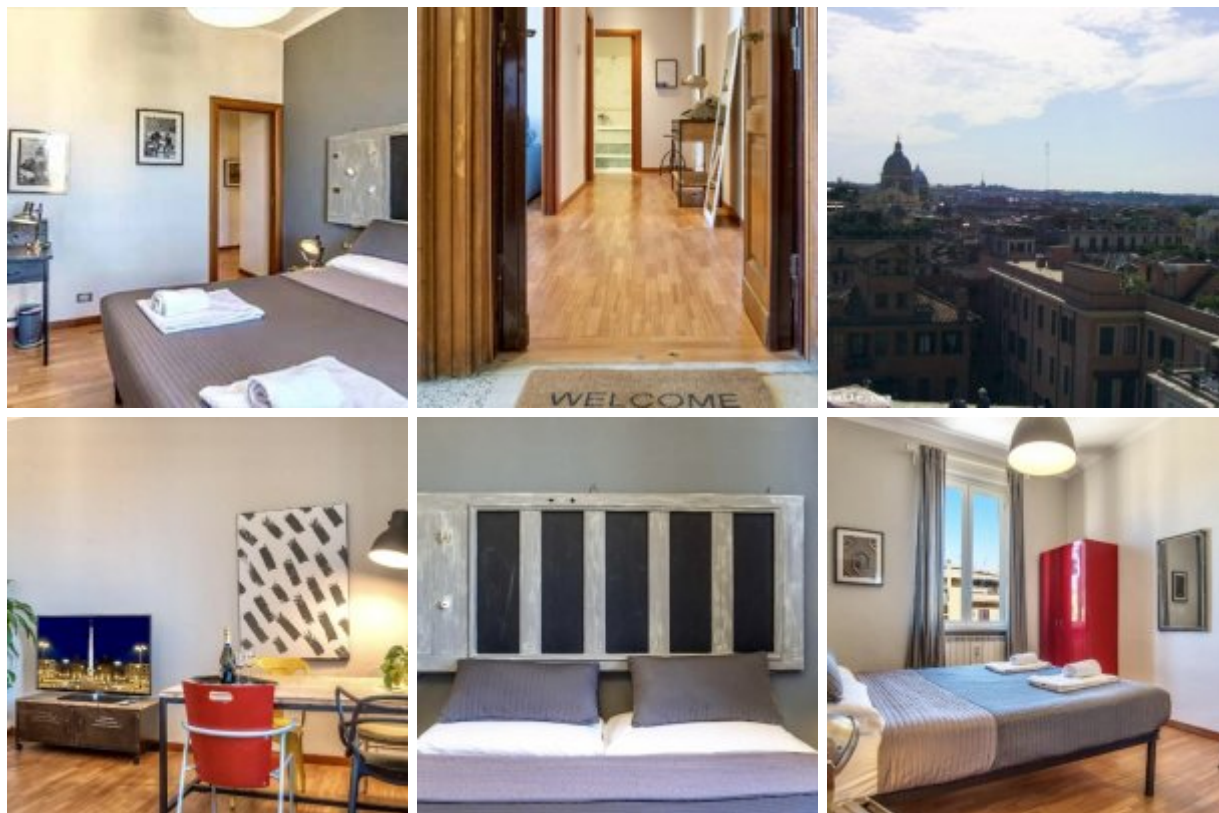

## Zona

Vaticano

## Descrizione

La romana vacanza , offre uno stupendo appartamento Situato in un'ottima posizione nel cuore di Roma, a soli 5 minuti a piedi da Piazza San Pietro e a 1 minuto a piedi dai Musei Vaticani , e sito in via Ottaviano 32 , a pochi passi anche dalla metro A , Composto da: ingresso con ampio salone , 2 camere da letto uso matrimoniale , cucina abitabile con piano cottura , sala pranzo , e bagno completo di tutti i suoi confort , disponibile per brevi e lunghi periodi , parcheggio auto in loco gratuito Dista 15 km dall'aeroporto di Fiumicino , e 8 km dalla stazione di Roma termini , nei dintorni ci sono bar , ristoranti e supermarket Eccellente WiFi gratis , animali ammessi , navetta aeroportuale , parcheggio in strada gratuito