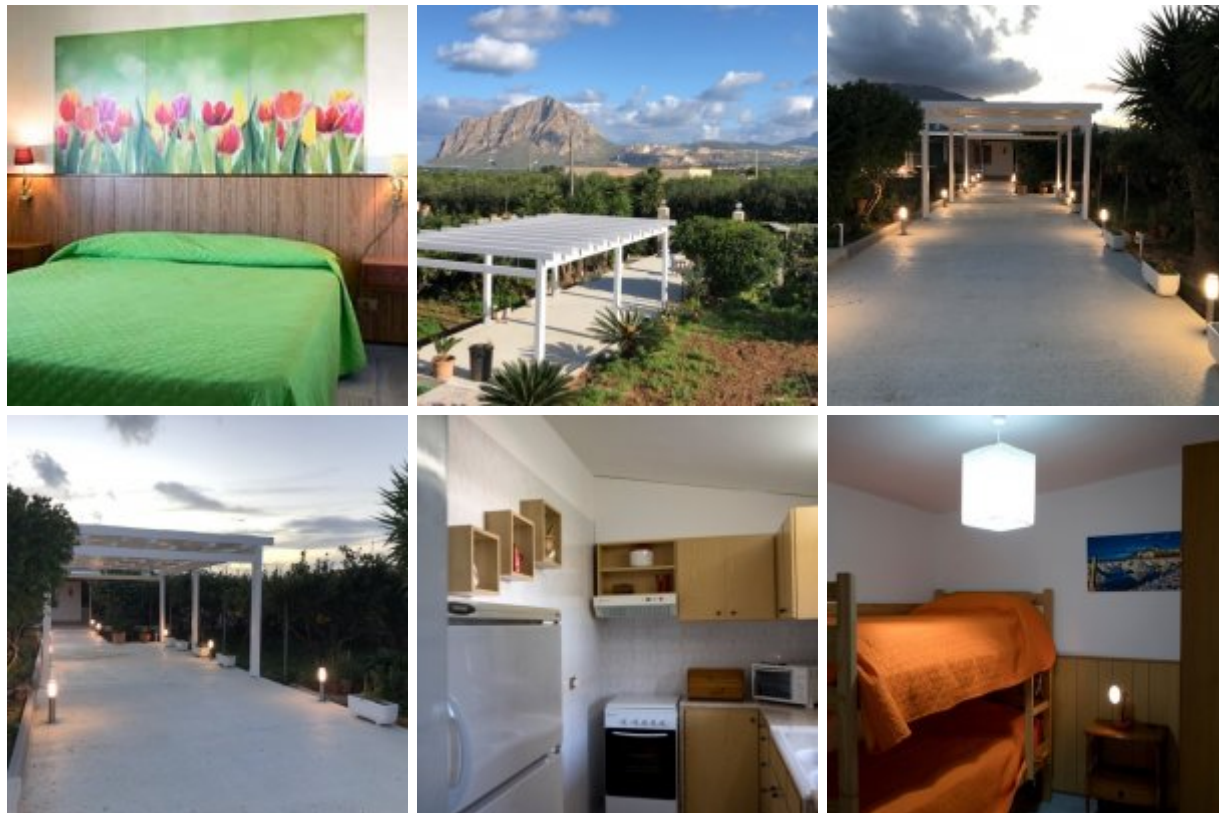

Вилла Джованна

Описание

Сицилия Трапани Вальдериче

Описание

Вилла обустроена также в течение коротких периодов в провинции Лидо Вальдериче в Трапани, примерно в 500 метрах от моря

Карта

Адрес:

Почтовый индекс:

Ближайшая больница	Trapani	20 км
Ближайший ресторан	Cortile di Venere	3 км
ближайший пляж	Lido Valderice	500 метров
До ближайшей станции	Trapani	20 км
Ближайший паром	Trapani	20 км

Размещение, услуги и комм. услуги

Расположение

семья, пляжный отдых

Вид

гора, пляж

Основная информация

кондиционер, Частная парковка

В помещении

каменный пол, телевидение